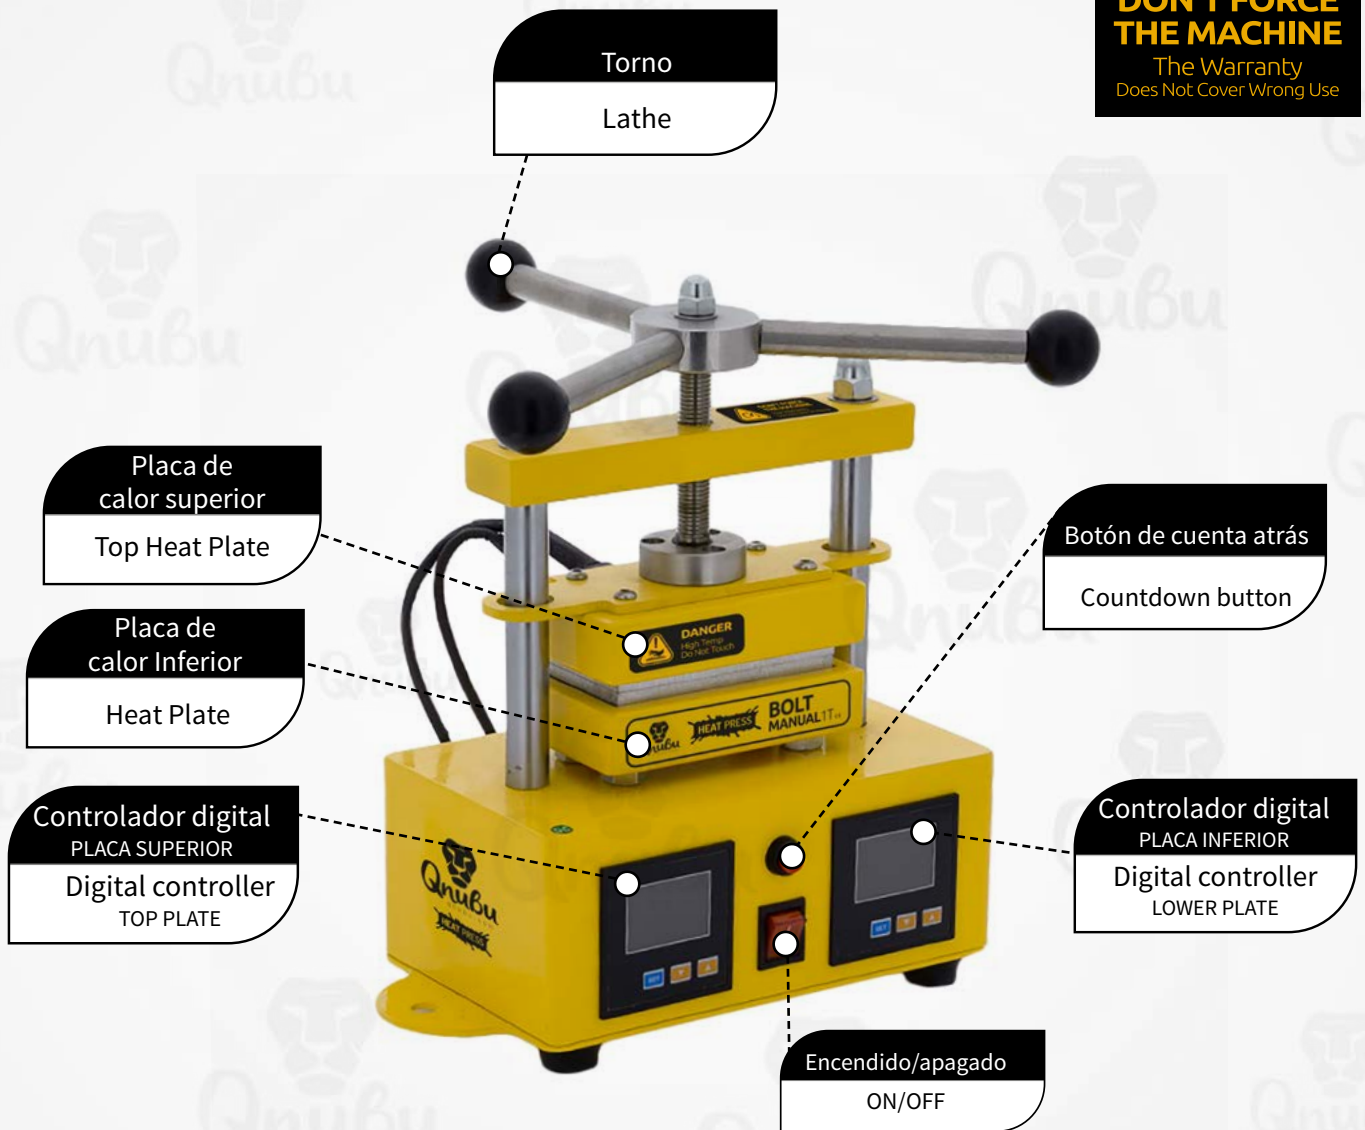

BOLT MANUAL 1T CE

**NO FUERCE
LA MÁQUINA**

La Garantía
No Cubre su Mal Uso

**DON'T FORCE
THE MACHINE**

The Warranty
Does Not Cover Wrong Use

¡NO FUERCE LA PRENSA!

SI INTENTA APLICAR MÁS PRESIÓN
PUEDE DAÑAR EL PRODUCTO.

DO NOT FORCE THE PRESS!

IF YOU TRY TO APPLY MORE PRESSURE
MAY DAMAGE THE PRODUCT.