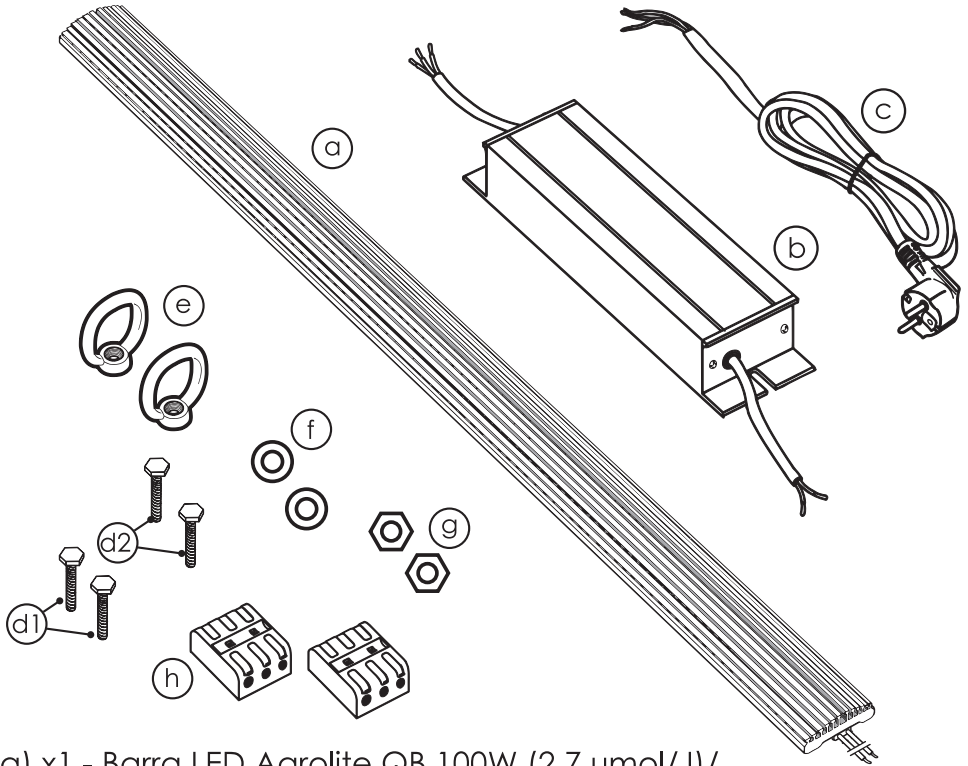

### Content/Contenido:

- a) x1 - Barra LED Agrolite QB 100W (2.7  $\mu\text{mol}/\text{J}$ ) /  
LED Agrolite Bar QB 100W (2.7  $\mu\text{mol}/\text{J}$ )
- b) x1 - Fuente Sosen SS-100 GA-56 con regulador mecánico  
/ Source Sosen SS-100 GA-56 with mechanical regulator
- c) x1 - Clavija con cable 2m / plug with 2m cable
- d) x4 - Tornillos / Screw
- e) x2 - Tuerca anillada / Ringnut
- f) x2 - Arandelas / Washers
- g) x2 - Tuercas / Nuts
- h) x2 - Ficha de conexión rápida 3x3 / Quick connect tab 3x3

### Precaución/ Caution:

1. Este kit debe ser instalado por personal técnico especializado.  
Input 100-240V 50/60Hz.

/ This kit must be installed by specialized technical staff. Input 100-240V 50/60Hz.

2. Antes de conectarlo a la corriente asegúrese que todas las conexiones están debidamente fijadas dando un pequeño tirón / Before connecting it to the current, make sure that all the connections are properly fixed by giving a little pull.