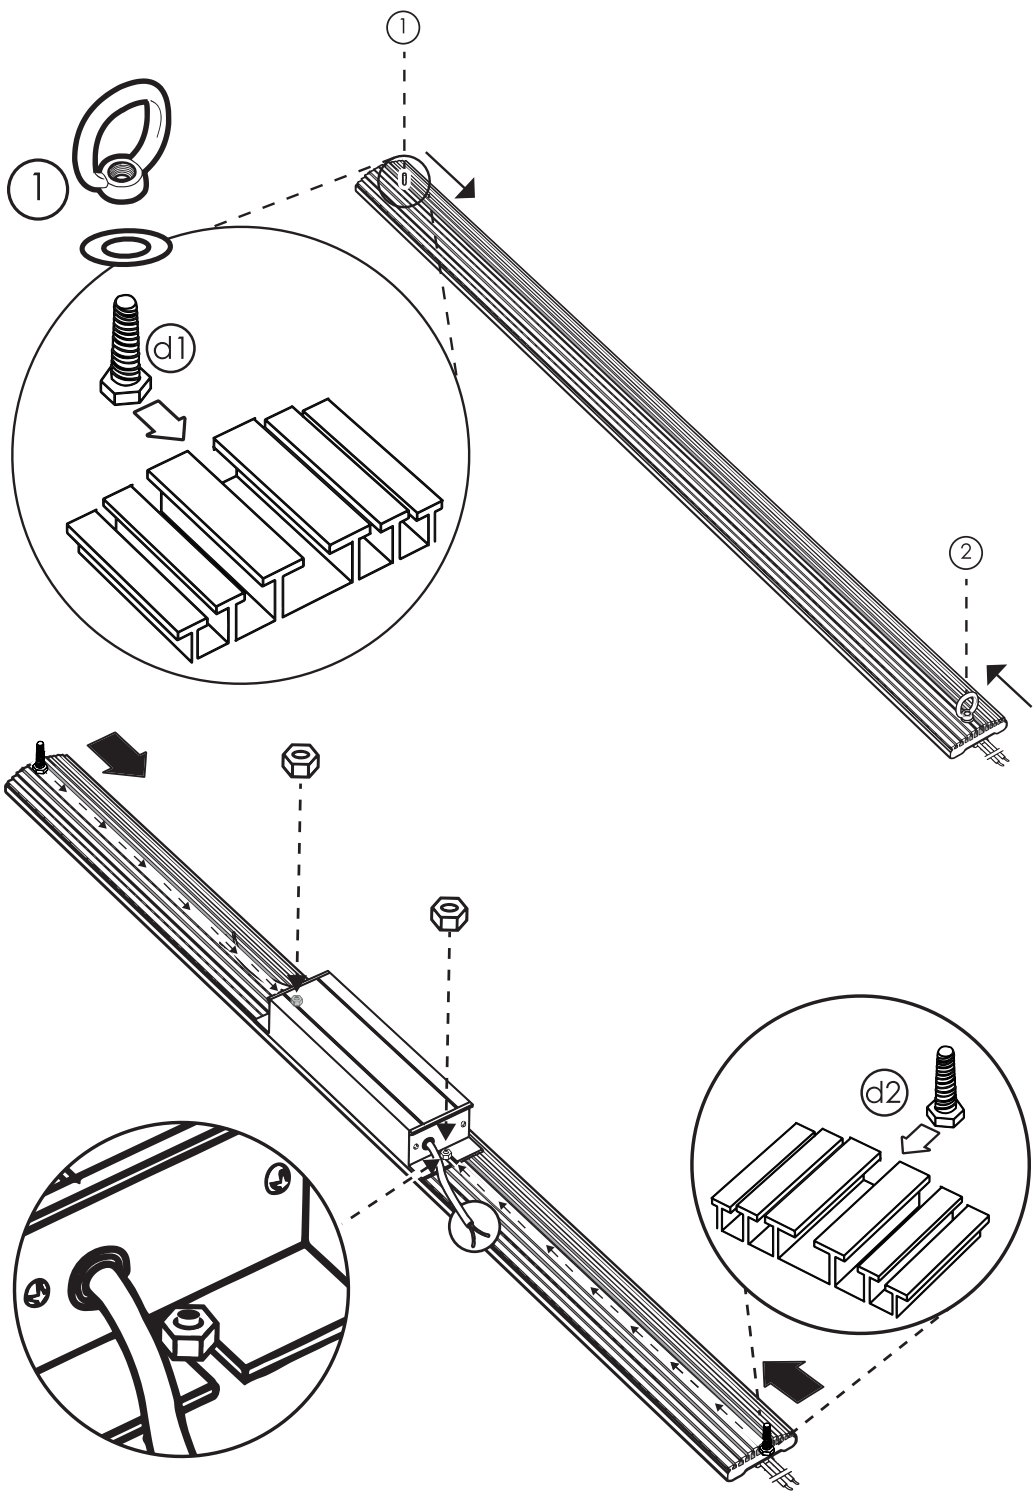

### Content/Contenido:

- a) x1 - Barra LED Agrolite QB 100W (2.7  $\mu\text{mol}/\text{J}$ ) /  
LED Agrolite Bar QB 100W (2.7  $\mu\text{mol}/\text{J}$ )
- b) x1 - Fuente Sosen SS-100 GA-56 con regulador mecánico  
/ Source Sosen SS-100 GA-56 with mechanical regulator
- c) x1 - Clavija con cable 2m / plug with 2m cable
- d) x4 - Tornillos / Screw
- e) x2 - Tuerca anillada / Ringnut
- f) x2 - Arandelas / Washers
- g) x2 - Tuercas / Nuts
- h) x2 - Ficha de conexión rápida 3x3 / Quick connect tab 3x3