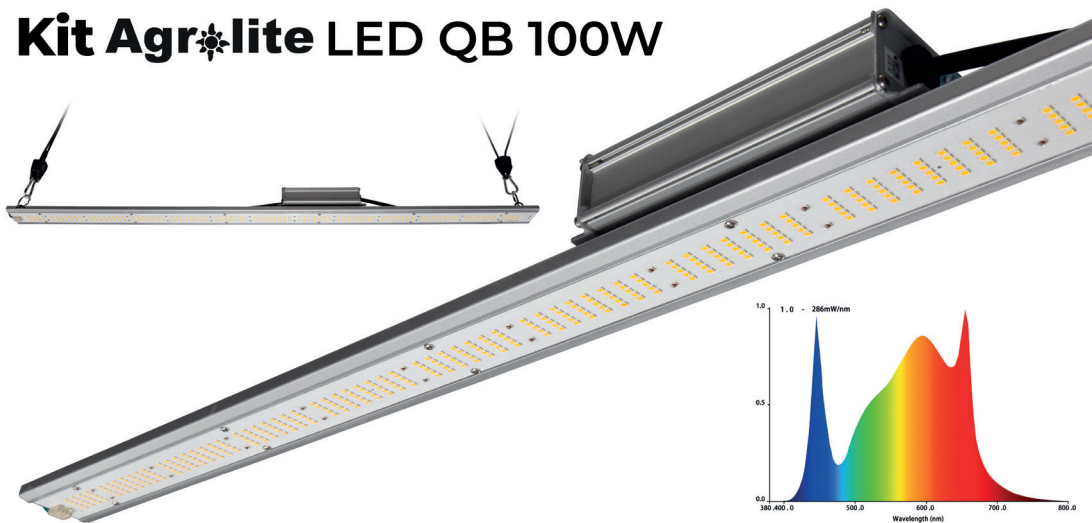

Kit Agr^olite LED QB 100W