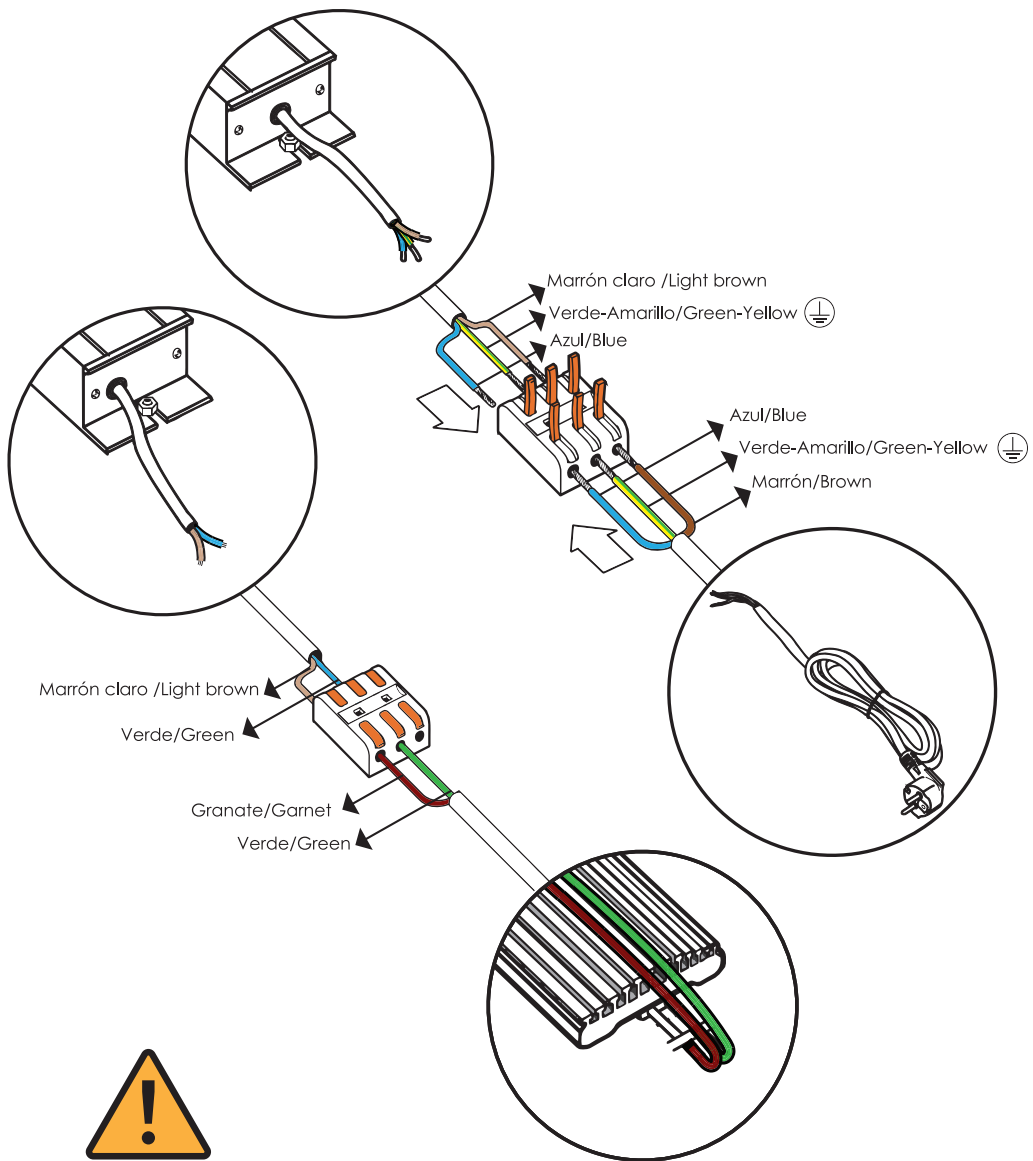

### Content/Contenido:

- a) x1 - Barra LED Agrolite QB 100W (2.7  $\mu\text{mol}/\text{J}$ ) /  
LED Agrolite Bar QB 100W (2.7  $\mu\text{mol}/\text{J}$ )
- b) x1 - Fuente Sosen SS-100 GA-56 con regulador mecánico  
/ Source Sosen SS-100 GA-56 with mechanical regulator
- c) x1 - Clavija con cable 2m / plug with 2m cable
- d) x4 - Tornillos / Screw
- e) x2 - Tuerca anillada / Ringnut
- f) x2 - Arandelas / Washers
- g) x2 - Tuercas / Nuts
- h) x2 - Ficha de conexión rápida 3x3 / Quick connect tab 3x3

### Precaución/ Caution:

1. Este kit debe ser instalado por personal técnico especializado.  
Input 100-240V 50/60Hz.

/ This kit must be installed by specialized technical staff. Input 100-240V 50/60Hz.

2. Antes de conectarlo a la corriente asegúrese que todas las conexiones están debidamente fijadas dando un pequeño tirón / Before connecting it to the current, make sure that all the connections are properly fixed by giving a little pull.