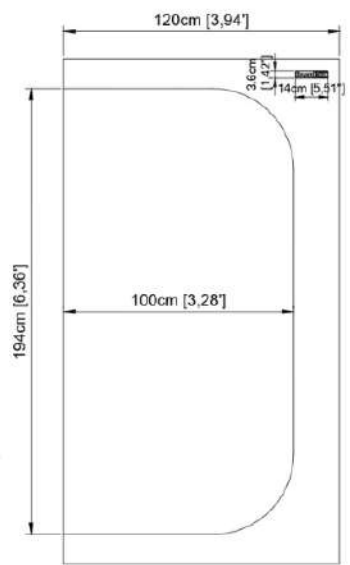

TOP

LEFT

FRONT

RIGHT

BACK

Remarks:

1. Grow Tent: 120 x 120 x 220cm

2. Materials:

Tent fabric: 600D 300*250 oxford fabric, Green edging

Tent pole: φ16mm x 0.8mm Green iron poles and plastic connectors

120 Hortitec
Dark Box 120 x 120 x 220cm
120-006
1:1