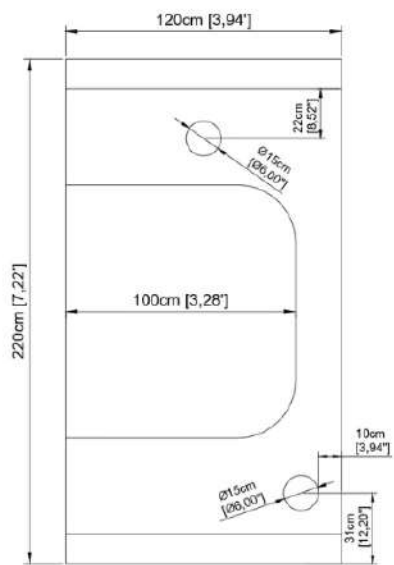

TOP

LEFT

FRONT

RIGHT

BACK

Remarks:

1. Grow Tent: 120 x 120 x 220cm

2. Materials:

Tent fabric: 600D 300*250 oxford fabric, Green edging

Tent pole: φ16mm x 0.8mm Green iron poles and plastic connectors

120 Hortitec
Dark Box 120 x 120 x 220cm
120-006
1:1