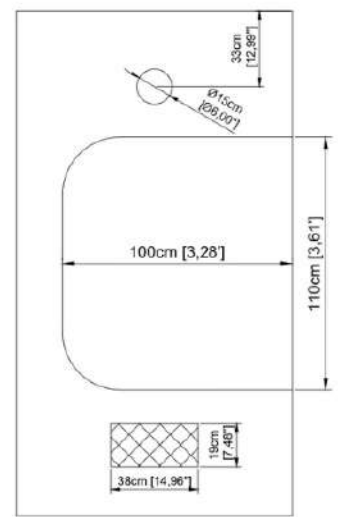

TOP

LEFT

FRONT

RIGHT

BACK

Remarks:

1. Grow Tent: 120 x 120 x 220cm

2. Materials:

Tent fabric: 600D 300*250 oxford fabric, Green edging

Tent pole: φ16mm x 0.8mm Green iron poles and plastic connectors

120 Hortitec
Dark Box 120 x 120 x 220cm
120-006
1:1