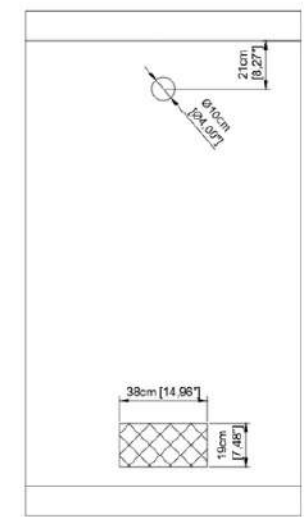

TOP

LEFT

FRONT

RIGHT

BACK

Remarks:

1. Grow Tent: 120 x 120 x 220cm

2. Materials:

Tent fabric: 600D 300*250 oxford fabric, Green edging

Tent pole: φ16mm x 0.8mm Green iron poles and plastic connectors

120 Hortitec
Dark Box 120 x 120 x 220cm
120-006
1:1