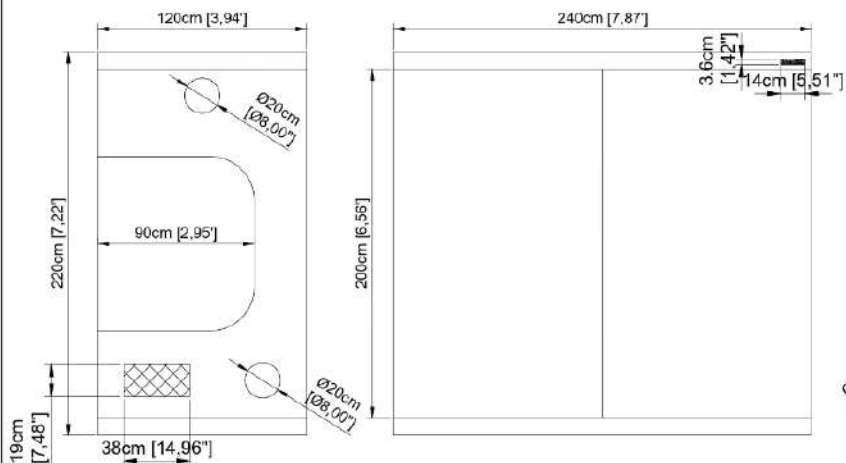

TOP

LEFT

FRONT

RIGHT

BACK

**Remarks:**

**1. Grow Tent: 240 x 120 x 220cm**

**2. Materials:**

**Tent fabric: 600D 300\*250 oxford fabric, Green edging**

**Tent pole:  $\phi$ 16mm x 0.8mm Green iron poles and plastic connectors**

120 Hortitec
Dark Box 240 x 120 220cm
120-008
1:1