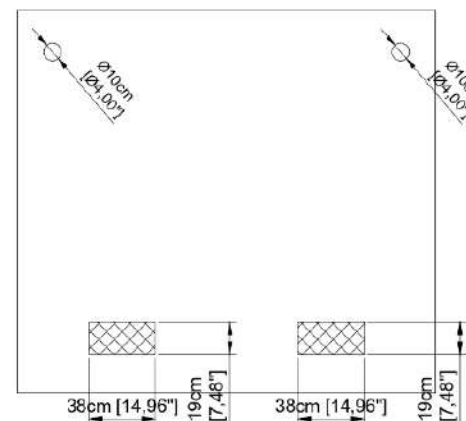

TOP

LEFT

FRONT

RIGHT

BACK

**Remarks:**

**1. Grow Tent: 240 x 120 x 220cm**

**2. Materials:**

**Tent fabric: 600D 300\*250 oxford fabric, Green edging**

**Tent pole:  $\phi$ 16mm x 0.8mm Green iron poles and plastic connectors**

120 Hortitec
Dark Box 240 x 120 220cm
120-008
1:1